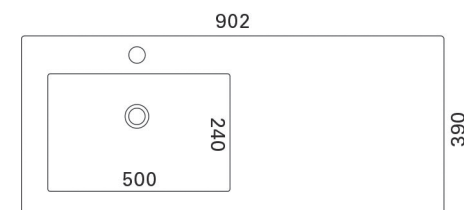

SOFI POSLIINIMALJA-ALLAS

Mitat: L590 x S390 x K200 mm
Altaan syvyys: 130 mm
Tason minimi syvyys: 320 mm

Tason päälle asennettava.

CUBO VALUMARMORIALLAS

Mitat: L602 x S430 x K150 mm
Altaan syvyys: 125 mm
Suosittelurunko: 600 x 410 mm

Tason tai rungon päälle asennettava.

CLEVER 600 VALUMARMORIALLAS

Mitat: L602 x S390 x K40 mm
Reunan korkeus: 40 mm
Altaan syvyys: 120 mm
Rungon syvyys: 360 mm

Tason tai rungon päälle asennettava.

CLEVER 900 VALUMARMORIALLAS

Mitat: L902 x S390 x K40 mm
Reunan korkeus: 40 mm
Altaan syvyys: 120 mm
Rungon syvyys: 360 mm

Tason tai rungon päälle asennettava.
Altaan sijoitus oikea tai vasen.

CLEVER 1200 VALUMARMORIALLAS

Mitat: L1202 x S390 x K40 mm
Reunan korkeus: 40 mm
Altaan syvyys: 120 mm
Rungon syvyys: 360 mm