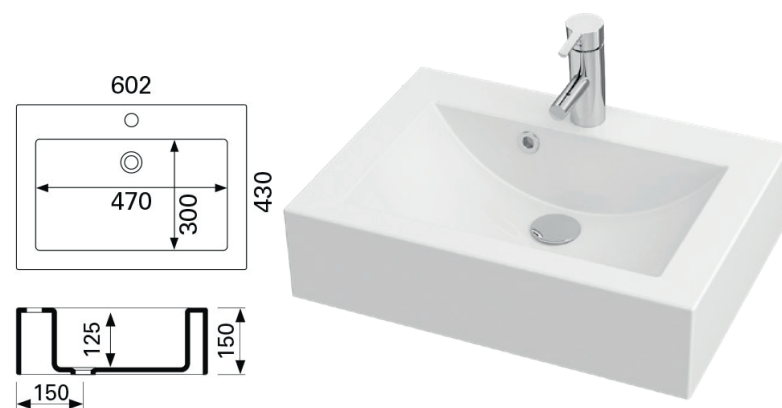

SOFI POSLIINIMALJA-ALLAS

Mitat: L590 x S390 x K200 mm
Altaan syvyys: 130 mm
Tason minimi syvyys: 320 mm

Tason päälle asennettava.

CUBO VALUMARMORIALLAS

Mitat: L602 x S430 x K150 mm
Altaan syvyys: 125 mm
Suosittelurunko: 600 x 410 mm

Tason tai rungon päälle asennettava.

CLEVER 600 VALUMARMORIALLAS

Mitat: L602 x S390 x K40 mm
Reunan korkeus: 40 mm
Altaan syvyys: 120 mm
Rungon syvyys: 360 mm

Tason tai rungon päälle asennettava.

CLEVER 900 VALUMARMORIALLAS