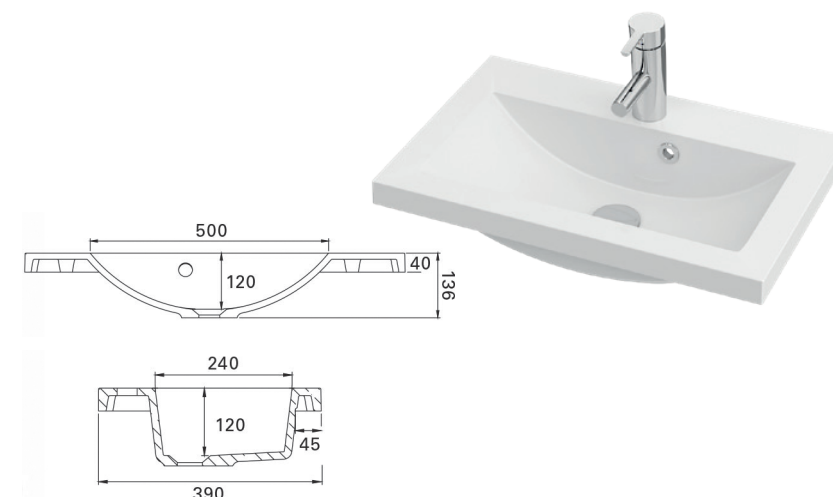

SOFI POSLIINIMALJA-ALLAS

Mitat: L590 x S390 x K200 mm
Altaan syvyys: 130 mm
Tason minimi syvyys: 320 mm

Tason päälle asennettava.

CUBO VALUMARMORIALLAS

Mitat: L602 x S430 x K150 mm
Altaan syvyys: 125 mm
Suosittelurunko: 600 x 410 mm

Tason tai rungon päälle asennettava.

CLEVER 600 VALUMARMORIALLAS

Mitat: L602 x S390 x K40 mm
Reunan korkeus: 40 mm
Altaan syvyys: 120 mm
Rungon syvyys: 360 mm

Tason tai rungon päälle asennettava.

CLEVER 900 VALUMARMORIALLAS