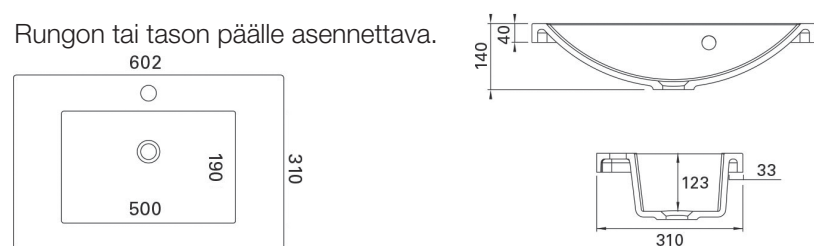

Mitat: L902 x S390 x K40 mm
Reunan korkeus: 40 mm
Altaan syvyys: 120 mm
Rungon syvyys: 360 mm

Tason tai rungon päälle asennettava.
Altaan sijoitus oikea tai vasen.

CLEVER 1200 VALUMARMORIALLAS

Mitat: L1202 x S390 x K40 mm
Reunan korkeus: 40 mm
Altaan syvyys: 120 mm
Rungon syvyys: 360 mm

Tason tai rungon päälle asennettava.
Altaan sijoitus keskellä.

ALTAAT

MINICLEVER 600 VALUMARMORIALLAS

Mitat: L602 x S310 x K40 mm
Reunan korkeus: 40 mm
Altaan syvyys: 120 mm
Rungon minimi syvyys: 290 mm

Rungon tai tason päälle asennettava.

MINICLEVER 900 VALUMARMORIALLAS

Mitat: L902 x S310 x K40 mm
Reunan korkeus: 40 mm
Altaan syvyys: 120 mm
Rungon minimi syvyys: 290 mm

Rungon tai tason päälle asennettava.
Altaan sijoitus oikea tai vasen.

MINICLEVER 1200 VALUMARMORIALLAS

Mitat: L1202 x S310 x K40 mm
Reunan korkeus: 40 mm
Altaan syvyys: 120 mm
Rungon minimi syvyys: 290 mm

Rungon tai tason päälle asennettava.
Altaan sijoitus keskellä.

ALTAAT