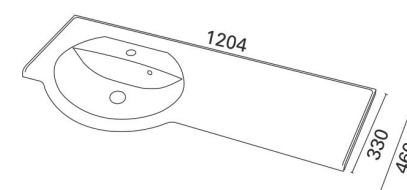

Mitat: L902 x S390 x K40 mm
Reunan korkeus: 40 mm
Altaan syvyys: 120 mm
Rungon syvyys: 360 mm

Tason tai rungon päälle asennettava.
Altaan sijoitus oikea tai vasen.

CLEVER 1200 VALUMARMORIALLAS

Mitat: L1202 x S390 x K40 mm
Reunan korkeus: 40 mm
Altaan syvyys: 120 mm
Rungon syvyys: 360 mm

MINICLEVER 1200 VALUMARMORIALLAS

Mitat: L1202 x S310 x K40 mm
Reunan korkeus: 40 mm
Altaan syvyys: 120 mm
Rungon minimi syvyys: 290 mm

Rungon tai tason päälle asennettava.
Altaan sijoitus keskellä.

ALTAAT

MARILYN 600 VALUMARMORIALLAS

Mitat: L602 x S330/460 mm
Altaan syvyys: 120 mm
Rungon syvyys: 290 mm

Rungon päälle asennettava.

MARILYN 900 VALUMARMORIALLAS

Mitat: L903 x S330/460 mm
Altaan syvyys: 120 mm
Rungon syvyys: 290 mm

Rungon päälle asennettava.
Altaan sijoitus oikea tai vasen.

MARILYN 1200 VALUMARMORIALLAS

Mitat: L1204 x S330/460 mm
Altaan syvyys: 120 mm
Rungon syvyys: 290 mm

Rungon päälle asennettava.
Altaan sijoitus oikea, vasen tai keskellä.