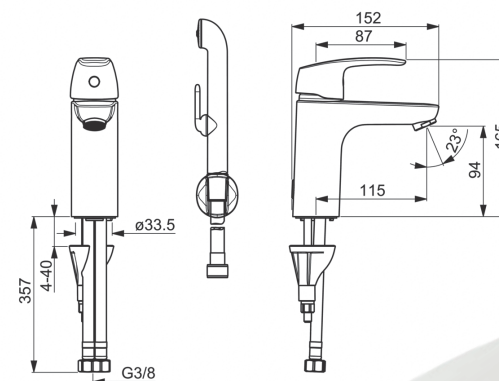

ORAS SAFIRA XL 1001F

PESUALLASHANA

Pesuallashana XL, jossa Bidetta-käsisuihku, ripustin ja suihkuletku 1,75 m.

Ominaisuudet: Poresuutin ja maksimivirtaaman rajoitusmahdollisuus
Väri: kromi