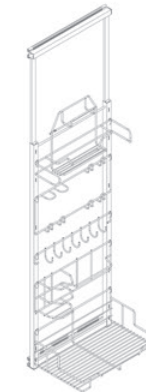

SIIVOUSKOMEROSARJA | IMA

MITAT

Kemikaalikaappi
305 x 260 x 356 mm

Laatikko kiskoinen
190 x 530 x 90 mm
190 x 430 x 90 mm

Letkukaari
50 x 120 x 60 mm

Väri: Harmaa

TARVIKKEET SÄILYKÖT

SIIVOUSKOMEROSARJA | MIX

MITAT
458 x 135 x 915 mm

Seinäkiinnitteinen lankahylly, jossa 3 tasoa, letkupidike ja koukut.
Väri: Harmaa

SIIVOUSKOMEROSARJA | DELUXE

MITAT
480 x 350 x 1200-1850 mm

Ulosvedettävä siivouskomeromekanismi korkeussäädöllä.
Mekanismin käisyys vaihdettavissa kääntämällä runko ylösalaisin.
Väri: Harmaa