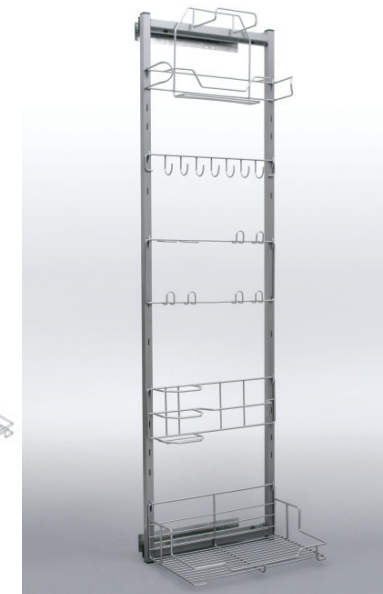

MITAT
458 x 135 x 915 mm

Seinäkiinnitteinen lankahylly, jossa 3 tasoa, letkupidike ja koukut.
Väri: Harmaa

SIIVOUSKOMEROSARJA | DELUXE

MITAT
480 x 350 x 1200-1850 mm

Ulosvedettävä siivouskomeromekanismi korkeussäädöllä.
Mekanismin käisyys vaihdettavissa kääntämällä runko ylösalaisin.
Väri: Harmaa