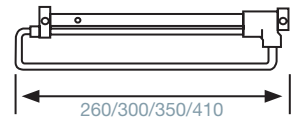

PUTKILIITIN

MITAT/MATERIAALI

Ø 25 mm putkelle
Kromattu

TARVIKKEET SÄILYKÖT

RIPUSTINLIUKU

MITAT
260 mm
300 mm
350 mm
410 mm

SILITYSLAUTA- / LETKUTELINE

MITAT
160 x 310 x 65 mm

SIIVOUSKOMEROSARJA | IMA

MITAT

Kemikaalikaappi
305 x 260 x 356 mm

Laatikko kiskoinen
190 x 530 x 90 mm
190 x 430 x 90 mm

Letkukaari
50 x 120 x 60 mm

Väri: Harmaa

TARVIKKEET SÄILYKÖT

SIIVOUSKOMEROSARJA | MIX

MITAT
458 x 135 x 915 mm

Seinäkiinnitteinen lankahylly, jossa 3 tasoa, letkupidike ja koukut.
Väri: Harmaa

SIIVOUSKOMEROSARJA | DELUXE

MITAT
480 x 350 x 1200-1850 mm

Ulosvedettävä siivouskomeromekanismi korkeussäädöllä.
Mekanismin käisyys vaihdettavissa kääntämällä runko ylösalaisin.
Väri: Harmaa