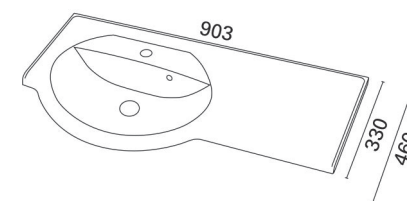

Mitat: L902 x S390 x K40 mm
Reunan korkeus: 40 mm
Altaan syvyys: 120 mm
Rungon syvyys: 360 mm

Tason tai rungon päälle asennettava.
Altaan sijoitus oikea tai vasen.

CLEVER 1200 VALUMARMORIALLAS

Mitat: L1202 x S390 x K40 mm
Reunan korkeus: 40 mm
Altaan syvyys: 120 mm
Rungon syvyys: 360 mm

MINICLEVER 1200 VALUMARMORIALLAS

Mitat: L1202 x S310 x K40 mm
Reunan korkeus: 40 mm
Altaan syvyys: 120 mm
Rungon minimi syvyys: 290 mm

Rungon tai tason päälle asennettava.
Altaan sijoitus keskellä.

ALTAAT

MARILYN 600 VALUMARMORIALLAS

Mitat: L602 x S330/460 mm
Altaan syvyys: 120 mm
Rungon syvyys: 290 mm

Rungon päälle asennettava.

MARILYN 900 VALUMARMORIALLAS

Mitat: L903 x S330/460 mm
Altaan syvyys: 120 mm
Rungon syvyys: 290 mm

Rungon päälle asennettava.
Altaan sijoitus oikea tai vasen.

MARILYN 1200 VALUMARMORIALLAS

Mitat: L1204 x S330/460 mm
Altaan syvyys: 120 mm
Rungon syvyys: 290 mm

Rungon päälle asennettava.
Altaan sijoitus oikea, vasen tai keskellä.