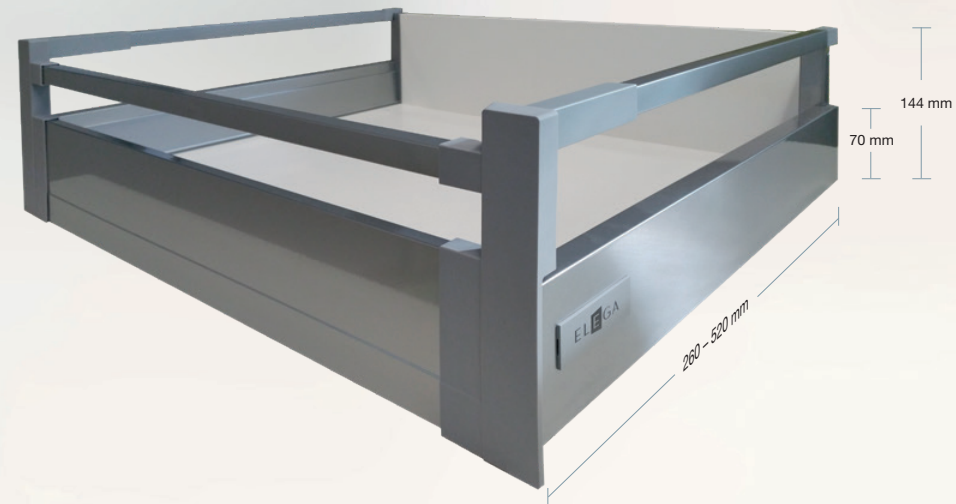

TARVIKKEET SÄILYKÖT

SISÄLAATIKKO 70 JA 144