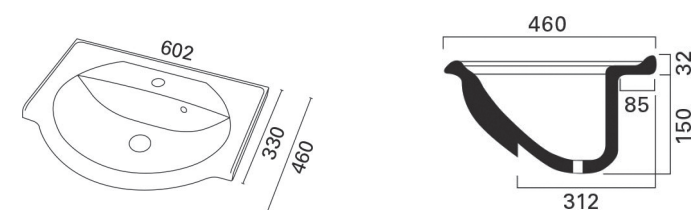

MINICLEVER 900 VALUMARMORIALLAS

Mitat: L902 x S310 x K40 mm
Reunan korkeus: 40 mm
Altaan syvyys: 120 mm
Rungon minimi syvyys: 290 mm

Rungon tai tason päälle asennettava.
Altaan sijoitus oikea tai vasen.

MINICLEVER 1200 VALUMARMORIALLAS

Mitat: L1202 x S310 x K40 mm
Reunan korkeus: 40 mm
Altaan syvyys: 120 mm
Rungon minimi syvyys: 290 mm

Rungon tai tason päälle asennettava.
Altaan sijoitus keskellä.

ALTAAT

MARILYN 600 VALUMARMORIALLAS

Mitat: L602 x S330/460 mm
Altaan syvyys: 120 mm
Rungon syvyys: 290 mm

Rungon päälle asennettava.

MARILYN 900 VALUMARMORIALLAS

Mitat: L903 x S330/460 mm
Altaan syvyys: 120 mm
Rungon syvyys: 290 mm

Rungon päälle asennettava.
Altaan sijoitus oikea tai vasen.

MARILYN 1200 VALUMARMORIALLAS

Mitat: L1204 x S330/460 mm
Altaan syvyys: 120 mm
Rungon syvyys: 290 mm

Rungon päälle asennettava.
Altaan sijoitus oikea, vasen tai keskellä.