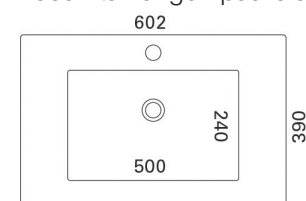

TIIRA 1200
VALKOINEN

JALKA ALU-JALKA

Pituus: 100 mm, 150 mm
ja 200 mm
Väri: Alumiini

ALTAAT

IINA POSLIINIMALJA-ALLAS

Mitat: Halkaisija 420 mm
Altaan syvyys: 120 mm
Tason minimi syvyys: 360 mm

Tason päälle asennettava.

SOFI POSLIINIMALJA-ALLAS

Mitat: L590 x S390 x K200 mm
Altaan syvyys: 130 mm
Tason minimi syvyys: 320 mm

Tason päälle asennettava.

CUBO VALUMARMORIALLAS

Mitat: L602 x S430 x K150 mm
Altaan syvyys: 125 mm
Suosittelurunko: 600 x 410 mm

Tason tai rungon päälle asennettava.

CLEVER 600 VALUMARMORIALLAS

Mitat: L602 x S390 x K40 mm
Reunan korkeus: 40 mm
Altaan syvyys: 120 mm
Rungon syvyys: 360 mm

Tason tai rungon päälle asennettava.

CLEVER 900 VALUMARMORIALLAS

Mitat: L902 x S390 x K40 mm
Reunan korkeus: 40 mm
Altaan syvyys: 120 mm
Rungon syvyys: 360 mm

Tason tai rungon päälle asennettava.
Altaan sijoitus oikea tai vasen.

CLEVER 1200 VALUMARMORIALLAS

Mitat: L1202 x S390 x K40 mm
Reunan korkeus: 40 mm
Altaan syvyys: 120 mm
Rungon syvyys: 360 mm