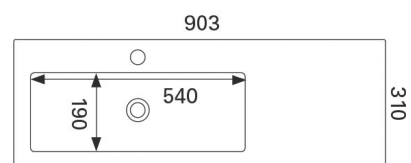

Mitat: L902 x S390 x K40 mm
Reunan korkeus: 40 mm
Altaan syvyys: 120 mm
Rungon syvyys: 360 mm

Tason tai rungon päälle asennettava.
Altaan sijoitus oikea tai vasen.

CLEVER 1200 VALUMARMORIALLAS

Mitat: L1202 x S390 x K40 mm
Reunan korkeus: 40 mm
Altaan syvyys: 120 mm
Rungon syvyys: 360 mm

Tason tai rungon päälle asennettava.
Altaan sijoitus keskellä.

ALTAAT

MINICLEVER 600 VALUMARMORIALLAS

Mitat: L602 x S310 x K40 mm
Reunan korkeus: 40 mm
Altaan syvyys: 120 mm
Rungon minimi syvyys: 290 mm

Rungon tai tason päälle asennettava.

MINICLEVER 900 VALUMARMORIALLAS

Mitat: L902 x S310 x K40 mm
Reunan korkeus: 40 mm
Altaan syvyys: 120 mm
Rungon minimi syvyys: 290 mm

Rungon tai tason päälle asennettava.
Altaan sijoitus oikea tai vasen.