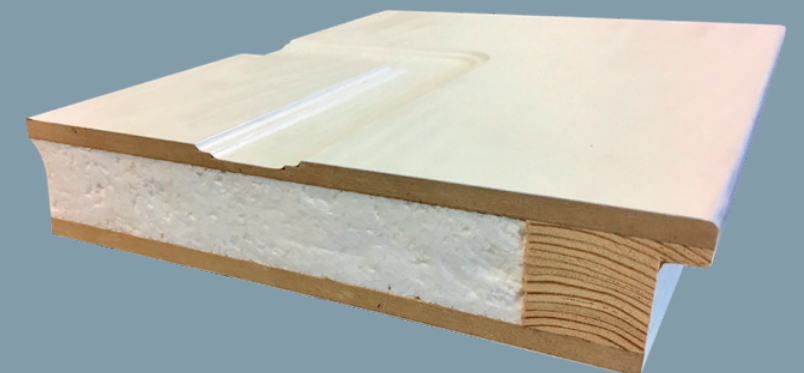

**ISKUN- JA
KOSTEUDENKESTÄVÄ,
HELPPHOITOINEN SEKÄ
ÄÄNTÄ ERISTÄVÄ VÄLIOVI.**

Rakenne:

- 6 mm MDF-levy molemminpuolin
- Massiivipuukehys
- Ääntä eristävänä materiaalina styroksi
- Pinta kosteudenkestävää vinyyliä