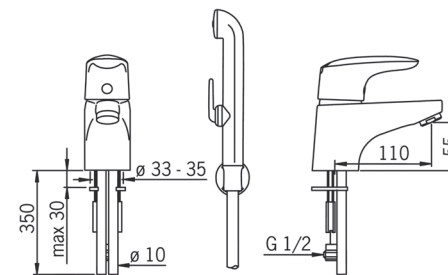

MARILYN 600 VALUMARMORIALLAS

Mitat: L602 x S330/460 mm
Altaan syvyys: 120 mm
Rungon syvyys: 290 mm

Rungon päälle asennettava.

MARILYN 900 VALUMARMORIALLAS

Mitat: L903 x S330/460 mm
Altaan syvyys: 120 mm
Rungon syvyys: 290 mm

Rungon päälle asennettava.
Altaan sijoitus oikea tai vasen.

MARILYN 1200 VALUMARMORIALLAS

Mitat: L1204 x S330/460 mm
Altaan syvyys: 120 mm
Rungon syvyys: 290 mm

Rungon päälle asennettava.
Altaan sijoitus oikea, vasen tai keskellä.

E

VALOPEILI

VALOPEILI ECONOMY

Koko: L600 mm x K650 mm

- Kaksi pystyvaloa
- Pistorasia ja katkaisin oikealla alhaalla
- IP 44

HANAT

ORAS VEGA 1812

PESUALLASHANA

Hanassa on kiinteä juoksuputki, Bidetta-käsisuihku, ripustin ja suihkuletku (1.5 m).

Ominaisuudet: Poresuutin ja ekonappi
Väri: kromi

ORAS SAFIRA XL 1001F

PESUALLASHANA

Pesuallashana XL, jossa Bidetta-käsisuihku, ripustin ja suihkuletku 1,75 m.