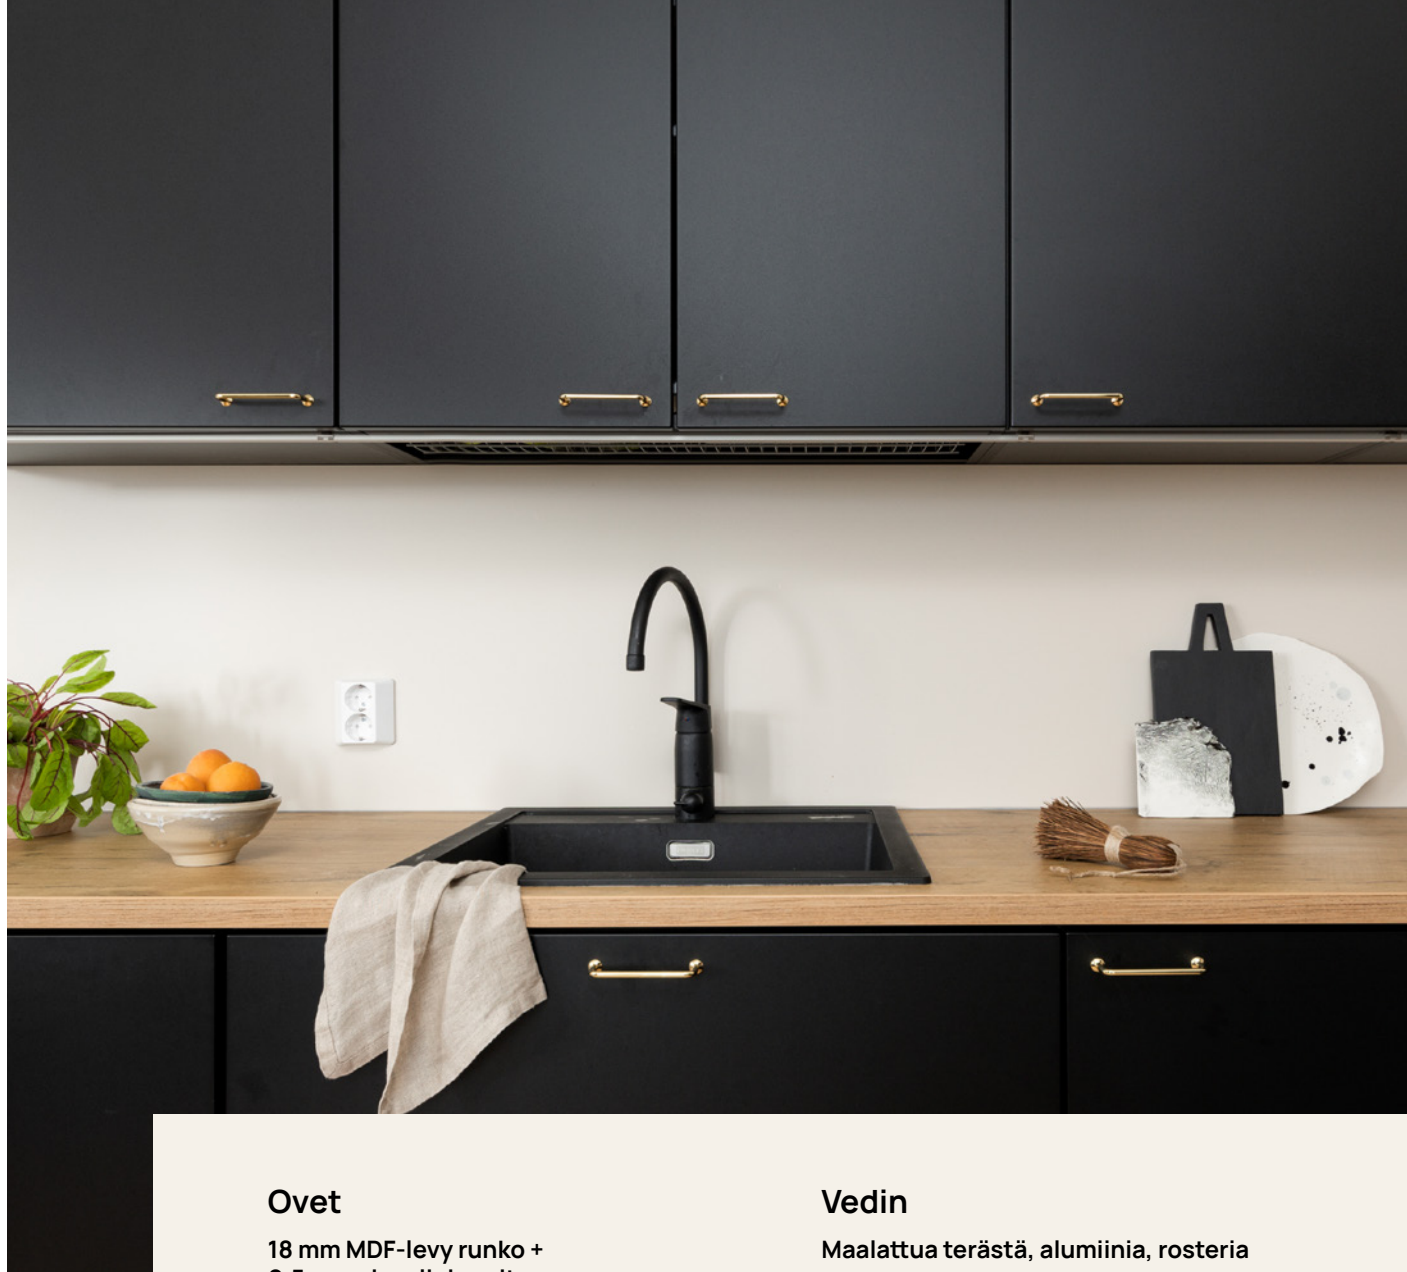

Suomen mukavin keittiöremontti

Laatuturva 10 vuotta

Saat 10 vuoden takuun Elegan kalusteoville. Valmistamme iskun ja kosteuden kestävät kalusteemme omassa tehtaassamme Haapajärvellä.

Nopeasti valmista

Illoitse uudesta keittiöstä jopa 10 päivässä tilauksesta – uuden keittiön asennus kestää vain yhden päivän. Aikaa ei kulu turhiin purku- ja asennustöihin.

Ekologinen valinta

Uusimme vain tarvittavat osat keittiöstäsi, mikä säästää luontoa ja leikkaa hinnasta ison siivun. Tehtaassamme syntyvät hukkalievyt hyödynnetään lämpölaitoksella ja kotisi vanhat keittiökalusteet toimitamme kierrätykseen.

Edullinen hinta ja maksuaikaa

Saat korotonta maksuaikaa jopa 70 kk. Edullinen hinta perustuu ainutlaatuiseen toimintamalliimme: uusimme vain näkyvät ja tarvittavat osat keittiössäsi, mikä on huomattavasti edullisempaa kuin koko keittiön remontoiminen.

Ovet

18 mm MDF-levy runko +
0,5 mm vinyylipinnoite

Vedin

Maalattua terästä, alumiinia, rosteria

Tasot

28 mm lastulevyrunko + 0,4
laminaattipinnoite
Reunanauhana tason värinen
2 mm:n ABS-nauha

Välitila

8 mm lastulevyrunko +
laminaattipinnoite molemmin puolin
Reunanauhana levyn värinen
laminaattinauha