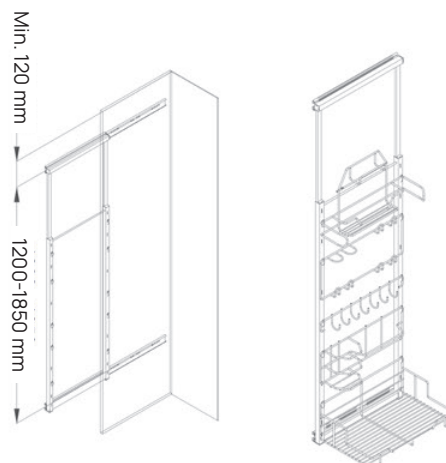

Säilyköt

Tarvikkeet

Ripustinliuku

Mitat

260 mm

300 mm

350 mm

410 mm

Silityslauta-/letkuteline

Mitat

160 x 310 x 65 mm

Siivouskomerosarja • IMA

Mitat

Kemikaalikaappi
305 x 260 x 356 mm

Laatikko kiskoinen
190 x 530 x 90 mm
190 x 430 x 90 mm

Letkukaari
50 x 120 x 60 mm

Väri: Harmaa

Säilyköt

Tarvikkeet

Siivouskomerosarja • MIX

Mitat

458 x 135 x 915 mm

Seinäkiinnitteinen lankahylly, jossa 3 tasoa, letkupidike ja koukut.

Väri: Harmaa

Siivouskomerosarja • DELUXE

Mitat

480 x 350 x 1200-1850 mm

Ulosvedettävä siivouskomeromekanismi korkeussäädöllä. Mekanismin käteisyys vaihdettavissa kääntämällä runko ylösalaisin.

Väri: Harmaa

Liukuovet

Kehyslistat