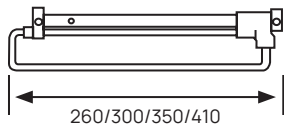

Ovaaliputki ja kannatin

Mitat/materiaali

Ovaaliputki
15 x 30 x 0,8 mm
Kromattu, salko 3 m.

Ovaaliputken kannatin
Niklattu, ruuvikiinnitys
Niklattu, tappikiinnitys

Putkiliitin

Mitat/materiaali

Ø 25 mm putkelle
Kromattu

Säilyköt

Tarvikkeet

Ripustinliuku

Mitat

260 mm

300 mm

350 mm

410 mm

Silityslauta-/letkuteline

Mitat

160 x 310 x 65 mm

Siivouskomerosarja • IMA

Mitat

Kemikaalikaappi
305 x 260 x 356 mm

Laatikko kiskoinen
190 x 530 x 90 mm
190 x 430 x 90 mm

Letkukaari
50 x 120 x 60 mm

Väri: Harmaa

Säilyköt

Tarvikkeet

Siivouskomerosarja • MIX

Mitat

458 x 135 x 915 mm

Seinäkiinnitteinen lankahylly, jossa 3 tasoa, letkupidike ja koukut.

Väri: Harmaa